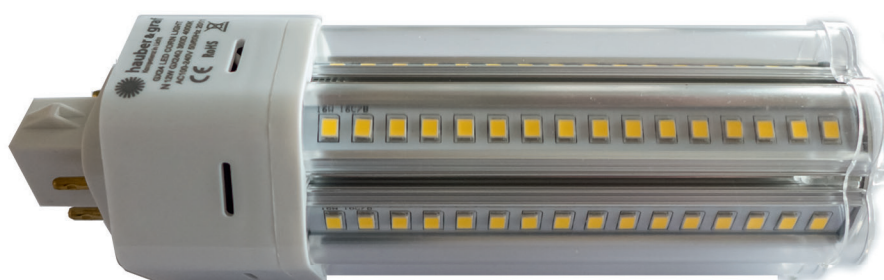

LED Corn Lights

LED Retrofit - Lampen

Ersatz für Kompaktleuchtstofflampen (CFL)

IP 40

klar

175 lm/W

GX24F-S12W-GX24q-830-AC

12W
GX24q

Spezifikation:

Produktname	GX24F-S12W-GX24q-830-AC	
Nennleistung	12 W	
Ersatz für CFL	26 W	
Eingangsspannung	AC100V~240V(50~60Hz)	
Farbtemperatur	3.000 K	
Leistungsfaktor	0,93	
Farbwiedergabe	82 Ra	
Lichtstrom	2.100 lm	
Energieeffizienz	C	
Energieverbrauch	12 kWh/1000h	
Sockel	GX24q	
Abstrahlwinkel	360 °	
Lebensdauer	50.000 h	
Arbeitstemperatur	-20 ~ +50 °C	
Lagertemperatur	-30 ~ +80 °C	
IP-Bewertung	IP 40	
Abmessungen	158 * 45 * 49 mm	
Nettogewicht	159 g	
LED Abdeckung	klar	
Farbwertkoordinate (x, y)	0,436, 0,404	
R9 Farbwiedergabeindex	4	
Farbkonsistenz in McAdam-Ellipsen	3	
Flimmer-Messgröße - PstLm	0,041	
Metrik für den stroboskopischen Effekt - SVM	0,000	
Zertifikate	CE, RoHS, PSE	

Optional:

Leuchtmittel GX24F ist lieferbar mit anderer Nennleistung, Farbtemperatur und LED Abdeckung.

Installationsanleitung:

LED Corn Light GX24F-S12W-GX24q-830-AC 221201.pdf