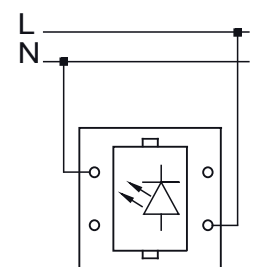

Spezifikation:

Produktname	GX24F-S12W-GX24q-830-AC	
Nennleistung	12 W	
Ersatz für CFL	26 W	
Eingangsspannung	AC100V~240V(50~60Hz)	
Farbtemperatur	3.000 K	
Leistungsfaktor	0,93	
Farbwiedergabe	82 Ra	
Lichtstrom	2.100 lm	
Energieeffizienz	C	
Energieverbrauch	12 kWh/1000h	
Sockel	GX24q	
Abstrahlwinkel	360 °	
Lebensdauer	50.000 h	
Arbeitstemperatur	-20 ~ +50 °C	
Lagertemperatur	-30 ~ +80 °C	
IP-Bewertung	IP 40	
Abmessungen	158 * 45 * 49 mm	
Nettogewicht	159 g	
LED Abdeckung	klar	
Farbwertkoordinate (x, y)	0,436, 0,404	
R9 Farbwiedergabeindex	4	
Farbkonsistenz in McAdam-Ellipsen	3	
Flimmer-Messgröße - PstLm	0,041	
Metrik für den stroboskopischen Effekt - SVM	0,000	
Zertifikate	CE, RoHS, PSE	

Optional:

Leuchtmittel GX24F ist lieferbar mit anderer Nennleistung, Farbtemperatur und LED Abdeckung.

Installationsanleitung:

LED Corn Light GX24F-S12W-GX24q-830-AC 221201.pdf