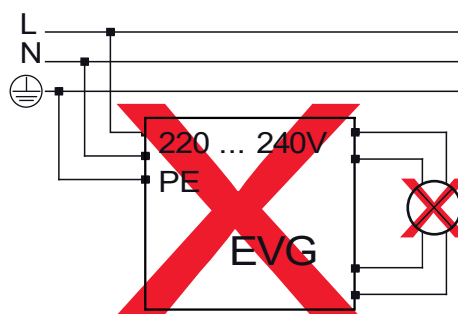

Spezifikation:

Produktname	GX24F-S12W-GX24q-830-AC	
Nennleistung	12 W	
Ersatz für CFL	26 W	
Eingangsspannung	AC100V~240V(50~60Hz)	
Farbtemperatur	3.000 K	
Leistungsfaktor	0,93	
Farbwiedergabe	82 Ra	
Lichtstrom	2.100 lm	
Energieeffizienz	C	
Energieverbrauch	12 kWh/1000h	
Sockel	GX24q	
Abstrahlwinkel	360 °	
Lebensdauer	50.000 h	
Arbeitstemperatur	-20 ~ +50 °C	
Lagertemperatur	-30 ~ +80 °C	
IP-Bewertung	IP 40	
Abmessungen	158 * 45 * 49 mm	
Nettogewicht	159 g	
LED Abdeckung	klar	
Farbwertkoordinate (x, y)	0,436, 0,404	
R9 Farbwiedergabeindex	4	
Farbkonsistenz in McAdam-Ellipsen	3	
Flimmer-Messgröße - PstLm	0,041	
Metrik für den stroboskopischen Effekt - SVM	0,000	
Zertifikate	CE, RoHS, PSE	

Optional:

Leuchtmittel GX24F ist lieferbar mit anderer Nennleistung, Farbtemperatur und LED Abdeckung.

Installationsanleitung:

LED Corn Light GX24F-S12W-GX24q-830-AC 221201.pdf