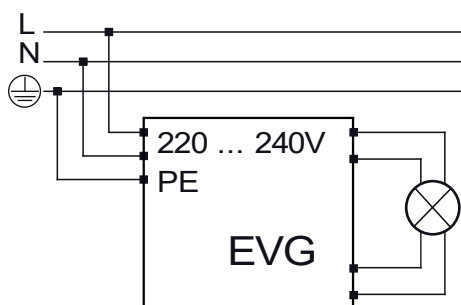

Spezifikation:

Produktname	GX24F-S12W-GX24q-830-AC	
Nennleistung	12 W	
Ersatz für CFL	26 W	
Eingangsspannung	AC100V~240V(50~60Hz)	
Farbtemperatur	3.000 K	
Leistungsfaktor	0,93	
Farbwiedergabe	82 Ra	
Lichtstrom	2.100 lm	
Energieeffizienz	C	
Energieverbrauch	12 kWh/1000h	
Sockel	GX24q	
Abstrahlwinkel	360 °	
Lebensdauer	50.000 h	
Arbeitstemperatur	-20 ~ +50 °C	
Lagertemperatur	-30 ~ +80 °C	
IP-Bewertung	IP 40	
Abmessungen	158 * 45 * 49 mm	
Nettogewicht	159 g	
LED Abdeckung	klar	
Farbwertkoordinate (x, y)	0,436, 0,404	
R9 Farbwiedergabeindex	4	
Farbkonsistenz in McAdam-Ellipsen	3	
Flimmer-Messgröße - PstLm	0,041	
Metrik für den stroboskopischen Effekt - SVM	0,000	
Zertifikate	CE, RoHS, PSE	

Optional:

Leuchtmittel GX24F ist lieferbar mit anderer Nennleistung, Farbtemperatur und LED Abdeckung.

Installationsanleitung:

LED Corn Light GX24F-S12W-GX24q-830-AC 221201.pdf