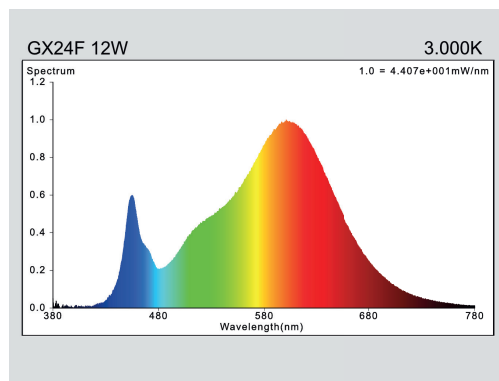

LED Corn Lights

LED Retrofit - Lampen

Ersatz für Kompaktleuchtstofflampen (CFL)

IP 40

klar

175 lm/W

GX24F-S12W-GX24q-830-AC

12W
GX24q

Spezifikation:

Produktname	GX24F-S12W-GX24q-830-AC	
Nennleistung	12 W	
Ersatz für CFL	26 W	
Eingangsspannung	AC100V~240V(50~60Hz)	
Farbtemperatur	3.000 K	
Leistungsfaktor	0,93	
Farbwiedergabe	82 Ra	
Lichtstrom	2.100 lm	
Energieeffizienz	C	
Energieverbrauch	12 kWh/1000h	
Sockel	GX24q	
Abstrahlwinkel	360 °	
Lebensdauer	50.000 h	
Arbeitstemperatur	-20 ~ +50 °C	
Lagertemperatur	-30 ~ +80 °C	
IP-Bewertung	IP 40	
Abmessungen	158 * 45 * 49 mm	
Nettogewicht	159 g	
LED Abdeckung	klar	
Farbwertkoordinate (x, y)	0,436, 0,404	
R9 Farbwiedergabeindex	4	
Farbkonsistenz in McAdam-Ellipsen	3	
Flimmer-Messgröße - PstLm	0,041	
Metrik für den stroboskopischen Effekt - SVM	0,000	
Zertifikate	CE, RoHS, PSE	