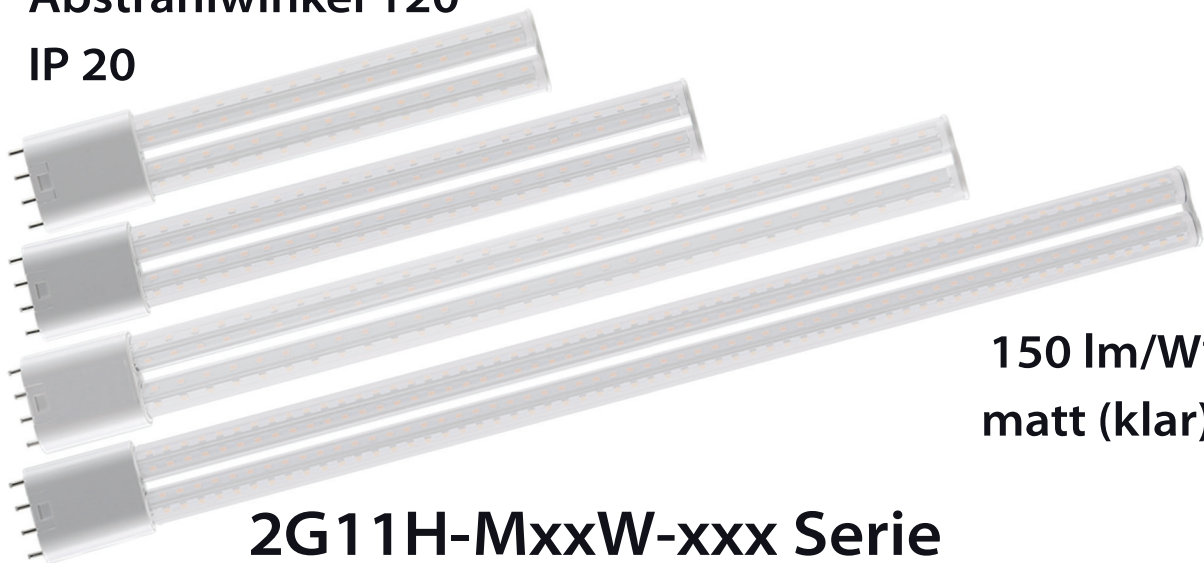

LED Corn Lights

LED Retrofit - Lampen

Ersatz für Kompaktleuchtstofflampen (CFL)

Abstrahlwinkel 120°

IP 20

150 lm/W*
matt (klar)

2G11H-MxxW-xxx Serie

8W - 12W - 18W - 23W

2G11

Geeignet zum Betrieb:

- an Netzspannung (230V)
- **Achtung:** Elektronische Vorschaltgeräte müssen abgeklemmt und überbrückt werden !!!
- Lebensdauer: 50.000 h LM 80
- 3 Jahre Garantie
- CE, RoHS
- Passive Kühlung

* siehe entsprechendes Datenblatt