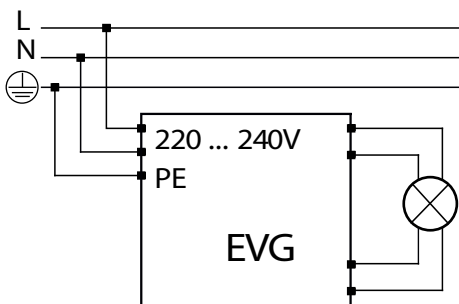

Spezifikation:

Produktname	2G11H-M8W-2G11	2G11H-M12W-2G11	2G11H-M18W-2G11	2G11H-M23W-2G11
Nennleistung	8 W	12 W	18 W	23 W
Ersatz für CFL	18 W	24 W	36 W	55 W
Eingangsspannung	AC100V~240V(50~60Hz)			
Farbtemperatur	1.900 - 2.200 - 3.000 - 4.000 - 5.000 K *			
Leistungsfaktor	>0.95			
Farbwiedergabe	>82 Ra *			
Lichtstrom 3000K klar	1.300 lm	2.200 lm	3.000 lm	3.900 lm
Lichtstrom 3000K matt	1.100 lm	1.900 lm	2.600 lm	3.300 lm
Energieeffizienz	C - D *			
Energieverbrauch	8 kWh/1000h	12 kWh/1000h	18 kWh/1000h	23 kWh/1000h
Sockel	2G11			
Abstrahlwinkel	120°			
Lebensdauer	50.000 h			
Arbeitstemperatur	-20 ~ +50 °C			
Lagertemperatur	-30 ~ +60 °C			
IP-Bewertung	IP 20			
Abmessungen	24 * 44 * 225 mm	24 * 44 * 320 mm	24 * 44 * 410 mm,	24 * 44 * 535 mm
Nettogewicht	102 g	128 g	165 g	205 g
LED Abdeckung	Standard matt, Optional klar			
Zertifikate	CE, RoHS			

* siehe entsprechendes Datenblatt

Leistungsvergleich LED zu CFL

LED	8 W - 1.300 lm	12 W - 2.200 lm	18 W - 3.000 lm	23 W - 3.900 lm
CFL - 930	18 W - 750 lm	24 W - 1.200 lm	36 W - 1.900 lm	55 W - 3.000 lm
CFL - 830	18 W - 1.200 lm	24 W - 1.800 lm	36 W - 2.900 lm	55 W - 4.800 lm

Bestellbezeichnung: z.B. 2G11H-M12W-2G11-830-CF

Produkt	Chip	Watt	Sockel	CRI	CCT	Abstrahlwinkel	Abdeckung
2G11H	M	8	2G11	8	1.900 = 22	360° = A	*klar = C
		12			2.200 = 22	120° = C	matt = F
		18			3.000 = 30		
		23			4.000 = 40		* Optional
					5.000 = 50		

Installationsanleitung:

LED Corn Light 2G11H-M 220501.pdf