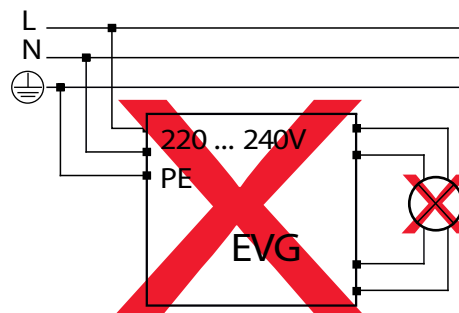

Spezifikation:

Produktname	2G11H-M8W-2G11	2G11H-M12W-2G11	2G11H-M18W-2G11	2G11H-M23W-2G11
Nennleistung	8 W	12 W	18 W	23 W
Ersatz für CFL	18 W	24 W	36 W	55 W
Eingangsspannung	AC100V~240V(50~60Hz)			
Farbtemperatur	1.900 - 2.200 - 3.000 - 4.000 - 5.000 K *			
Leistungsfaktor	>0.95			
Farbwiedergabe	>82 Ra *			
Lichtstrom 3000K klar	1.300 lm	2.200 lm	3.000 lm	3.900 lm
Lichtstrom 3000K matt	1.100 lm	1.900 lm	2.600 lm	3.300 lm
Energieeffizienz	C - D *			
Energieverbrauch	8 kWh/1000h	12 kWh/1000h	18 kWh/1000h	23 kWh/1000h
Sockel	2G11			
Abstrahlwinkel	120°			
Lebensdauer	50.000 h			
Arbeitstemperatur	-20 ~ +50 °C			
Lagertemperatur	-30 ~ +60 °C			
IP-Bewertung	IP 20			
Abmessungen	24 * 44 * 225 mm	24 * 44 * 320 mm	24 * 44 * 410 mm,	24 * 44 * 535 mm
Nettogewicht	102 g	128 g	165 g	205 g
LED Abdeckung	Standard matt, Optional klar			
Zertifikate	CE, RoHS			

* siehe entsprechendes Datenblatt

Leistungsvergleich LED zu CFL

LED	8 W - 1.300 lm	12 W - 2.200 lm	18 W - 3.000 lm	23 W - 3.900 lm
CFL - 930	18 W - 750 lm	24 W - 1.200 lm	36 W - 1.900 lm	55 W - 3.000 lm
CFL - 830	18 W - 1.200 lm	24 W - 1.800 lm	36 W - 2.900 lm	55 W - 4.800 lm

Bestellbezeichnung: z.B. 2G11H-M12W-2G11-830-CF

Produkt	Chip	Watt	Sockel	CRI	CCT	Abstrahlwinkel	Abdeckung
2G11H	M	8	2G11	8	1.900 = 22	360° = A	*klar = C
		12			2.200 = 22	120° = C	matt = F
		18			3.000 = 30		
		23			4.000 = 40		* Optional
					5.000 = 50		

Installationsanleitung:

LED Corn Light 2G11H-M 220501.pdf